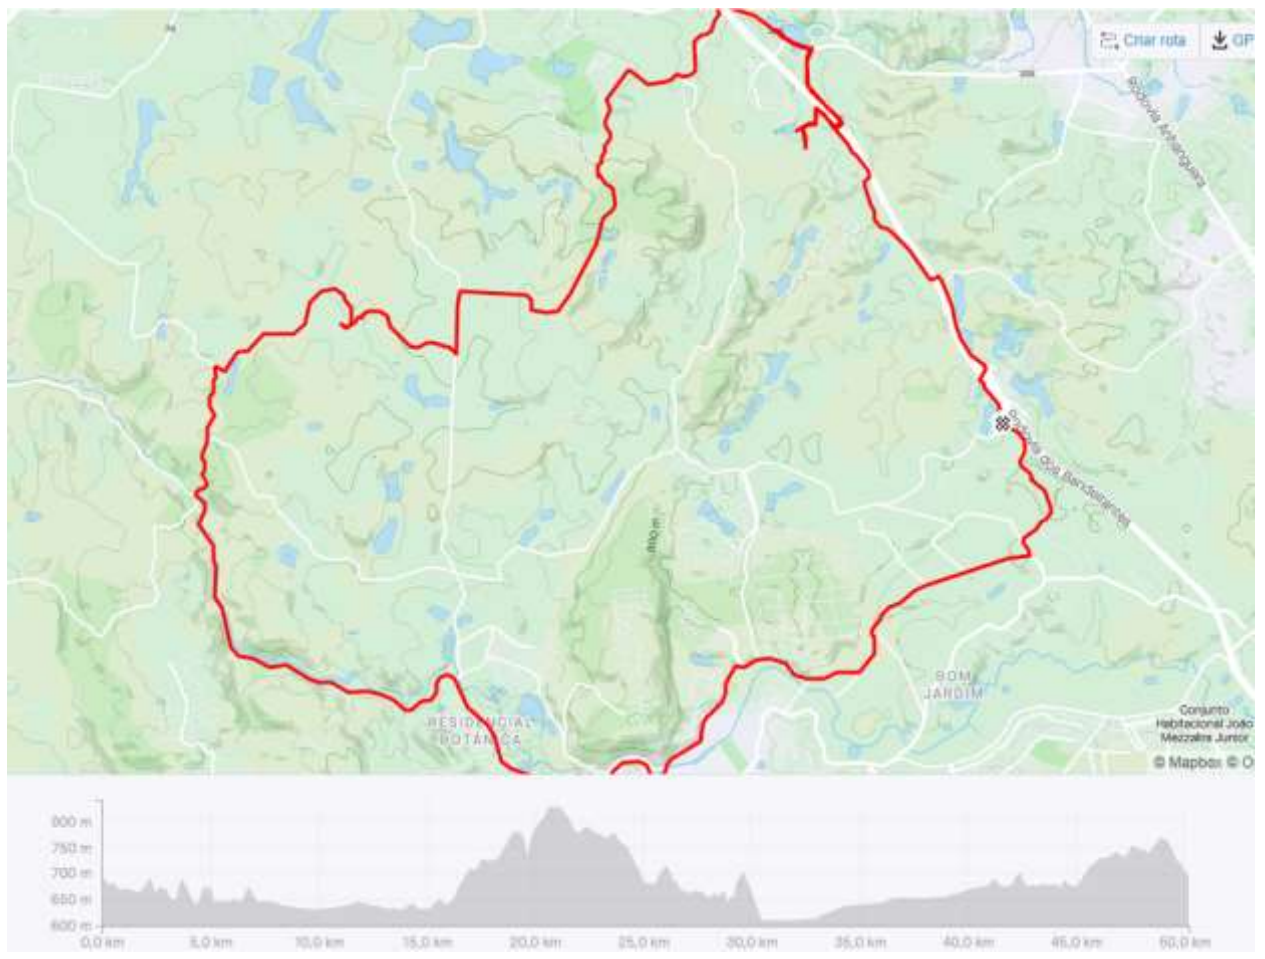

ITUPEVA – ROTA DEZ FAZENDAS