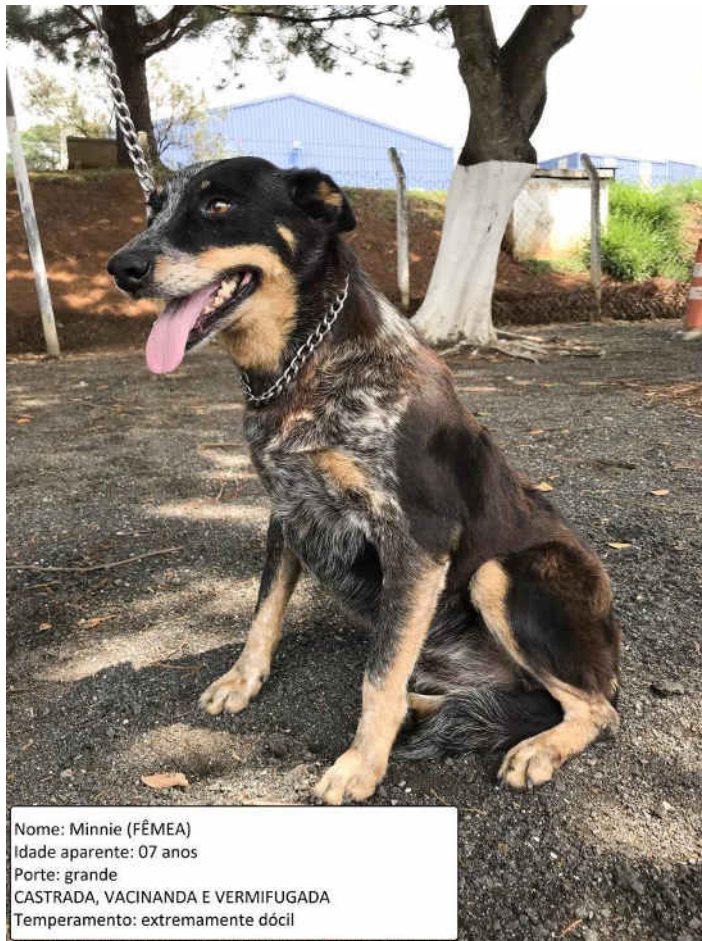

Nome: Minnie (FÊMEA)
Idade aparente: 07 anos
Porte: grande
CASTRADA, VACINANDA E VERMIFUGADA
Temperamento: extremamente dócil