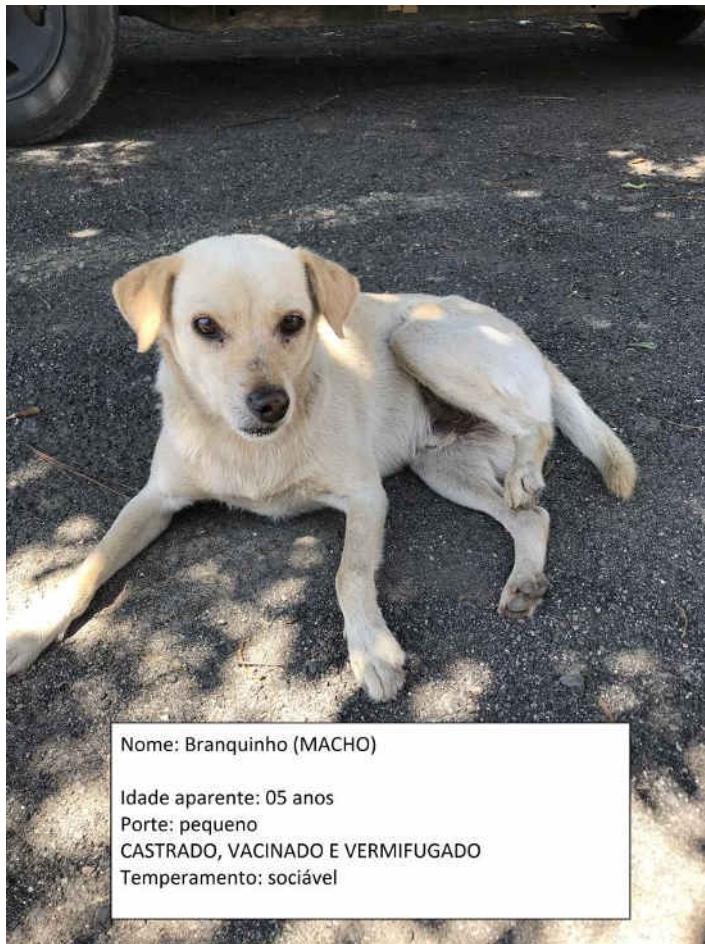

Animais para adoção - DFBEA

Os animais estão sob guarda da Divisão de Fauna e Bem-Estar Animal (DFBEA). Para adoção, basta comparecer ao DFBEA, na rua XV de Novembro, 451, Jardim das Paineiras, com RG, CPF e comprovante de residência. Mais informações: 4593-3188 (DFBEA)

FÊMEA - CASTRADA (FILHOTE)
IDADE: 03 MESES
VACINADA E VERMIFUGADA

MACHO (FILHOTE)
Idade: 03 meses
Vacinado e vermifugado
Castração agendada

MACHO (FILHOTE)
Idade: 03 meses
Vacinado e vermifugado
Castração agendada

Nome: Branquinho (MACHO)

Idade aparente: 05 anos

Porte: pequeno

CASTRADO, VACINADO E VERMIFUGADO

Temperamento: sociável

Nome: Bruna (FÊMEA)
Idade aparente: 05 anos
Porte: médio
CASTRADA, VACINANDA E VERMIFUGADA
Temperamento: agressivo
ADOÇÃO ESPECIAL

Nome: Cascavel (FÊMEA)
Idade aparente: 17 anos (idosa)
Porte: pequeno
CASTRADA, VACINADA E VERMIFUGADA
Temperamento: dócil
ADOÇÃO ESPECIAL

Nome: Cemitério (FÊMEA)
Idade aparente: 08 anos (idosa)
Porte: médio
CASTRADA, VACINADA E VERMIFUGADA
Temperamento: dócil
ADOÇÃO ESPECIAL