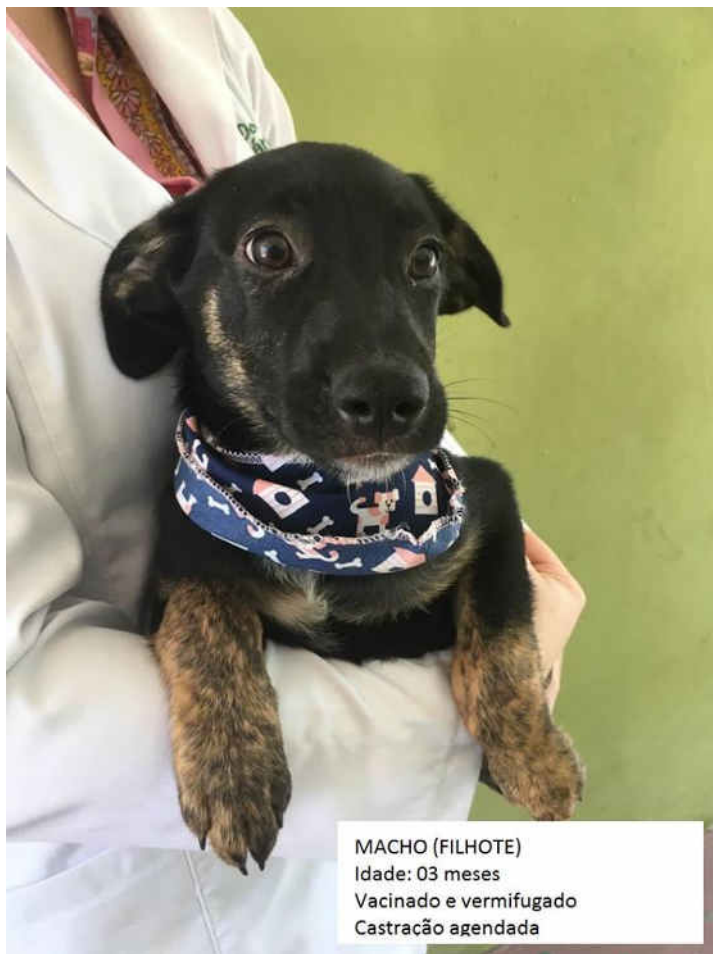

Animais para adoção - DFBEA

Os animais estão sob guarda da Divisão de Fauna e Bem-Estar Animal (DFBEA). Para adoção, basta comparecer ao DFBEA, na rua XV de Novembro, 451, Jardim das Paineiras, com RG, CPF e comprovante de residência. Mais informações: 4593-3188 (DFBEA)

FÊMEA - CASTRADA (FILHOTE)
IDADE: 03 MESES
VACINADA E VERMIFUGADA

MACHO (FILHOTE)
Idade: 03 meses
Vacinado e vermifugado
Castração agendada

MACHO (FILHOTE)
Idade: 03 meses
Vacinado e vermifugado
Castração agendada

Nome: Branquinho (MACHO)

Idade aparente: 05 anos

Porte: pequeno

CASTRADO, VACINADO E VERMIFUGADO

Temperamento: sociável

Nome: Bruna (FÊMEA)
Idade aparente: 05 anos
Porte: médio
CASTRADA, VACINANDA E VERMIFUGADA
Temperamento: agressivo
ADOÇÃO ESPECIAL

Nome: Cascavel (FÊMEA)
Idade aparente: 17 anos (idosa)
Porte: pequeno
CASTRADA, VACINADA E VERMIFUGADA
Temperamento: dócil
ADOÇÃO ESPECIAL

Nome: Cemitério (FÊMEA)
Idade aparente: 08 anos (idosa)
Porte: médio
CASTRADA, VACINADA E VERMIFUGADA
Temperamento: dócil
ADOÇÃO ESPECIAL