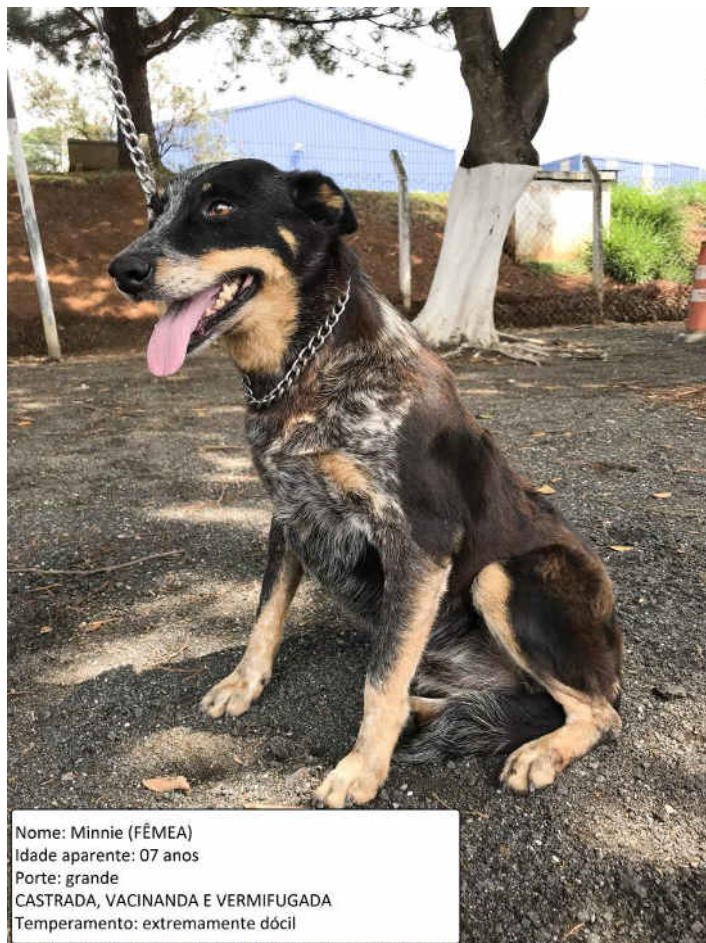

Nome: Minnie (FÊMEA)
Idade aparente: 07 anos
Porte: grande
CASTRADA, VACINANDA E VERMIFUGADA
Temperamento: extremamente dócil